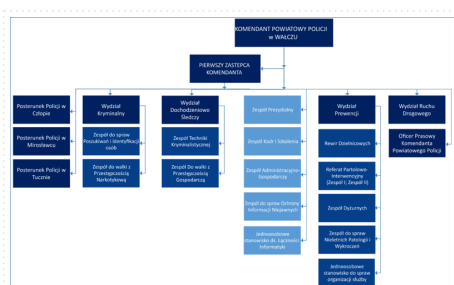

Komenda Powiatowa Policji w Wałczu

http://walcz.bip.policja.gov.pl/262/struktura-organizacyjn/21918,Struktura-organizacyjna.html
2024-10-06, 08:27

Struktura organizacyjna

Metryczka

Data publikacji : 10.11.2015
Data modyfikacji : 19.04.2021
[Rejestr zmian](#)

Podmiot udostępniający informację:
Komenda Powiatowa Policji w Wałczu

Osoba wytwarzająca/odpowiadająca za informację:
Waldemar Łożeczki

Osoba udostępniająca informację: