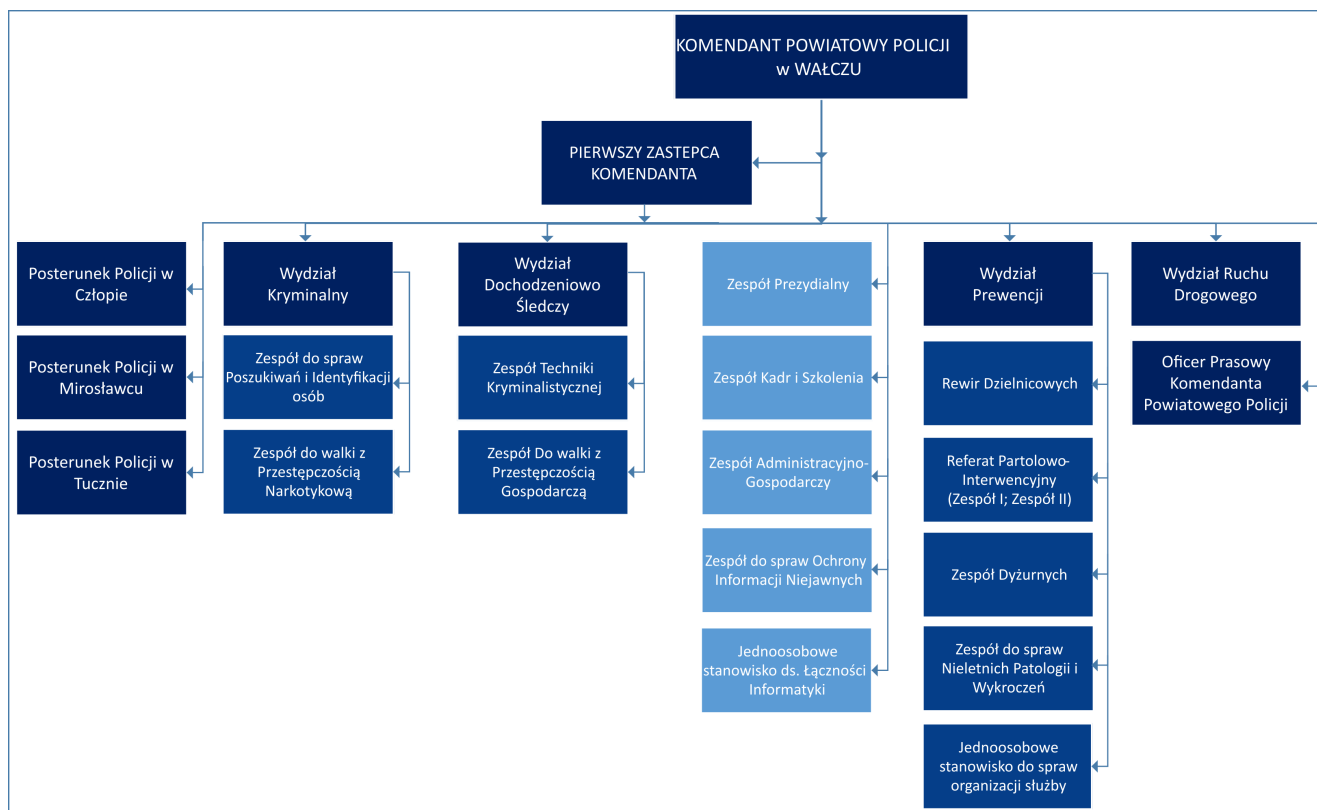

Komenda Powiatowa Policji w Wałczu

http://walcz.bip.policja.gov.pl/262/struktura-organizacyjn/21918,Struktura-organizacyjna.html
2024-10-06, 08:27

Struktura organizacyjna

Metryczka

Data publikacji : 10.11.2015
Data modyfikacji : 19.04.2021
[Rejestr zmian](#)

Podmiot udostępniający informację:
Komenda Powiatowa Policji w Wałczu

Osoba wytwarzająca/odpowiadająca za informację:
Waldemar Łożeczki

Osoba udostępniająca informację: